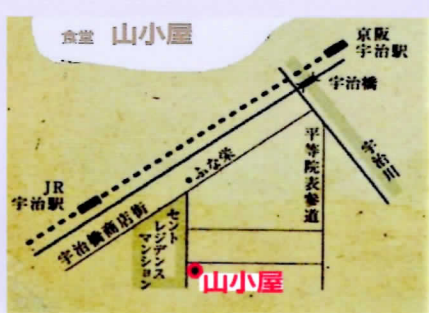

## 2/17 (日)

◇ 3:00pm ~ 開場

◇ 3:30pm ~ 開演

定員：20名ほど

(定員になり次第締め切ります)

参加費：500円 (+ワンオーダー)

※お問合せ・申込み → 六峰又はお店まで

※駐車場はありません

出演：東山 六峰

旅の道連れ：ZENさん

『食堂 山小屋』

宇治市宇治妙楽 144

☎ 0774-25-6889

食堂山小屋

玄米と素食のこほん

食堂山小屋